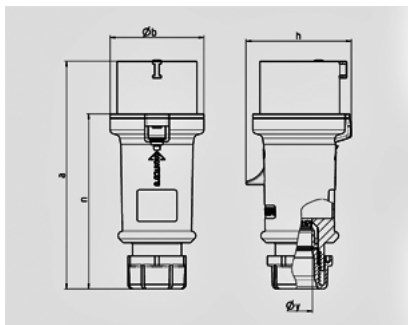

**StarTOP 插头带SafeCONTACT - 货号 952**

- 免螺钉，免剥线
- 带电缆压盖和密封件
- 带应力释放装置防止电缆折断
- 外壳配有螺纹锁紧装置

**技术信息**

伏特	16 A
极数	4 p
电压	400V
钟点位置	6 h
赫兹	50-60 Hz
连接方式	免剥线 - SafeCONTACT
触点	标准
防护等级	IP 44

图纸	A	16			32		
2 MB 214	p	3	4	5	3	4	5
尺寸毫米	a	148	160	160	197	197	197
	b	55	65,6	65,6	75	75	75
	h	61	72,5	72,5	80,5	80,5	85
	n	112	123,5	123,5	152	152	152
	y	14,5	16	16	22	22	22
导线横截面积(平方毫米)		1	1	1	2,5	2,5	2,5
从最小至最大		-2,5	-2,5	-2,5	-6	-6	-6