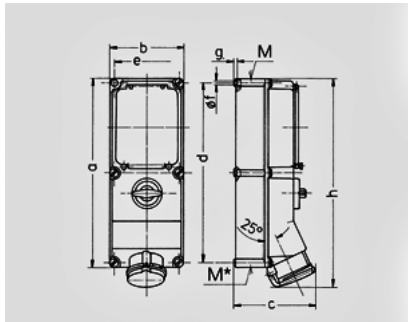

**壁装式插座 - 货号 5610A**

- 带螺钉接线端子
- 带开关
- 带 DUO-机械联锁
- 带 DIN 标准安装导轨
- 插座可配装安全挂锁

**技术信息**

电流	16 A
极数	4 p
电压	400V
钟点位置	6 h
赫兹	50-60 Hz
连接方式	螺钉连接
触点	标准
防护等级	IP 44

图纸	A	16			32		63	
1 MB 208	p	3	4	5	4	5	4	5
尺寸毫米	a	364	364	364	364	364	460	460
	b	134	134	134	134	134	180	180
	c	160	162	163	168	168	195	195
	d	347	347	347	347	347	440	440
	e	117	117	117	117	117	160	160
	f	6,3	6,3	6,3	6,3	6,3	8,1	8,1
	g	8	8	8	8	8	8	8
	h	391	395	398	408	411	502	502
	M	32/40	32/40	32/40	32/40	32/40	40	40
	M*	2x32	2x32	2x32	2x32	2x32	2x40	2x40
最大电缆直径(毫米)		27	27	27	27	27	27	27
导线横截面积(平方毫米)		1,5	1,5	1,5	2,5	2,5	6	6
从最小至最大		-4	-4	-4	-10	-10	-25	-25