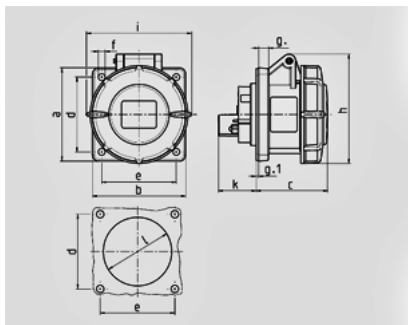

面板式插座 - 货号 236A

- 带螺钉接线端子
- 直插式

技术信息

电流	32 A
极数	4 p
电压	>50-500V
钟点位置	10 h
赫兹	100-300 Hz
连接方式	螺钉连接
触点	标准
防护等级	IP 67

图纸	A	16			32		
1 MB 141	p	3	4	5	3	4	5
尺寸毫米	a	75	75	75	85	85	85
	b	75	75	75	75	75	75
	c	60	61	61	70	70	72
	d	60	60	60	60	60	60
	e	60	60	60	60	60	60
	f	5.5	5.5	5.5	5.5	5.5	5.5
	g	8	8	8	8	8	8
	g.1	2	2	2	2	2	2
	h	83	88	95	99	99	105
	i	78	85	96	103	103	110
	k	31	32	32	39	39	39
	l	43	52	54	58	58	65
导线横截面积(平方毫米)		1.5	1.5	1.5	2.5	2.5	2.5
从最小至最大		-4	-4	-4	-10	-10	-10